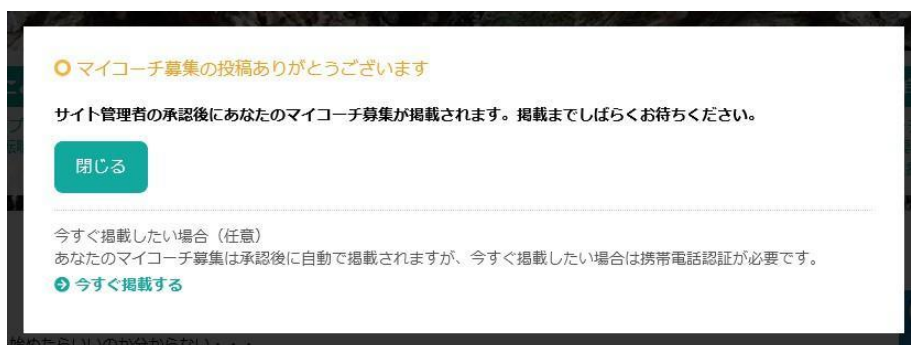

マイコーチ募集を使えば、自分で色々探す事なく、あなたに合うコーチから連絡が届きます!

マイコーチ募集の流れ

マイコーチ募集はコーチ探せるユーザー登録した方限定の便利機能!
ユーザー登録は無料です。マイコーチ募集以外にも便利な機能がありますので是非ご登録下さい。

3. アカウントにログインしてください。
4. ログイン後、メニューバーの「マイコーチ募集」を選択し「新しく募集する」をクリックしてください。

5. 「マイコーチ募集」フォームに必要な情報を入力し、ご興味があるカテゴリにチェックマークを入れてください。各分野に精通するコーチをマッチングします。
また、ご希望の掲載期間を1日、3日、もしくは7日からお選びください。
※期日前に募集を締め切りたい場合は、「締め切る」ボタンをクリックしてください。
6. フォーム送信後、下記のようなポップアップが出てきます。コーチへのスパムコンタクト対策としてサイト管理者が承認を行っておりますが、すぐに掲載したい場合は、「今すぐ掲載する」をクリックして携帯電話認証を行ってください。