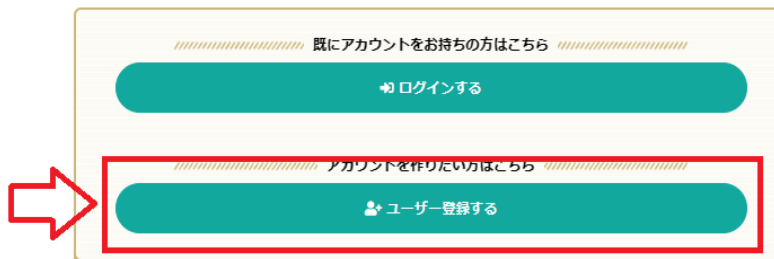

コーチ探せる:マイコーチ募集の使い方(コーチ探し編)

コーチを探したいけど、どうしたらいいの?という方はぜひ「マイコーチ募集」を使ってください。

1. ホームページ右欄にある「マイコーチ募集」をクリックしてください。
2. 「マイコーチ募集」は「コーチ探せる」のユーザー登録をされた方限定の機能です。ご登録がまだの場合は、サイトから登録を済ませてください。

マイコーチ募集

コーチを探したいけど、どこから始めたらいいのかわからない・・・
複数のコーチにお問い合わせをしたい・・・
どのコーチが自分に合うのか検討もつかない・・・

マイコーチ募集を使えば、自分で色々探す事なく、あなたに合うコーチから連絡が届きます!

マイコーチ募集の流れ

マイコーチ募集はコーチ探せるユーザー登録した方限定の便利機能!
ユーザー登録は無料です。マイコーチ募集以外にも便利な機能がありますので是非ご登録下さい。

3. アカウントにログインしてください。
4. ログイン後、メニューバーの「マイコーチ募集」を選択し「新しく募集する」をクリックしてください。

5. 「マイコーチ募集」フォームに必要な情報を入力し、ご興味があるカテゴリにチェックマークを入れてください。各分野に精通するコーチをマッチングします。
また、ご希望の掲載期間を1日、3日、もしくは7日からお選びください。
※期日前に募集を締め切りたい場合は、「締め切る」ボタンをクリックしてください。
6. フォーム送信後、下記のようなポップアップが出てきます。コーチへのスパムコンタクト対策としてサイト管理者が承認を行っておりますが、すぐに掲載したい場合は、「今すぐ掲載する」をクリックして携帯電話認証を行ってください。