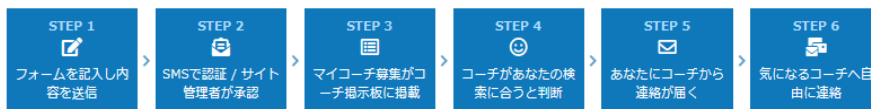

コーチ探せる:マイコーチ募集の使い方(コーチ探し編)

コーチを探したいけど、どうしたらいいの?という方はぜひ「マイコーチ募集」を使ってください。

1. ホームページ右欄にある「マイコーチ募集」をクリックしてください。
2. 「マイコーチ募集」は「コーチ探せる」のユーザー登録をされた方限定の機能です。ご登録がまだの場合は、サイトから登録を済ませてください。

マイコーチ募集

コーチを探したいけど、どこから始めたらいいのかわからない・・・
複数のコーチにお問い合わせをしたい・・・
どのコーチが自分に合うのか検討もつかない・・・

マイコーチ募集を使えば、自分で色々探す事なく、あなたに合うコーチから連絡が届きます!

マイコーチ募集の流れ

マイコーチ募集はコーチ探せるユーザー登録した方限定の便利機能!
ユーザー登録は無料です。マイコーチ募集以外にも便利な機能がありますので是非ご登録下さい。

3. アカウントにログインしてください。
4. ログイン後、メニューバーの「マイコーチ募集」を選択し「新しく募集する」をクリックしてください。

5. 「マイコーチ募集」フォームに必要な情報を入力し、ご興味があるカテゴリにチェックマークを入れてください。各分野に精通するコーチをマッチングします。
また、ご希望の掲載期間を1日、3日、もしくは7日からお選びください。
※期日前に募集を締め切りたい場合は、「締め切る」ボタンをクリックしてください。
6. フォーム送信後、下記のようなポップアップが出てきます。コーチへのスパムコンタクト対策としてサイト管理者が承認を行っておりますが、すぐに掲載したい場合は、「今すぐ掲載する」をクリックして携帯電話認証を行ってください。